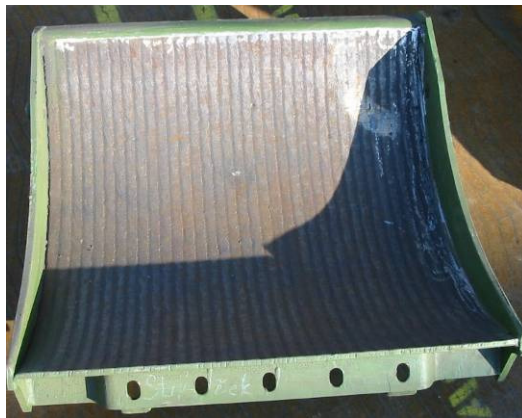

CZWELDING s.r.o.

Speciální svařování a navařování.
15 let ve spolupráci s Castolin+Eutectic

Vyrábíme a ošetřujeme opotřebitelné díly na řezačky všech typů

Navařování hřídele, svaření prasklin, dovaření nerezových a nemagnetických dílů, renovace dna a držáků