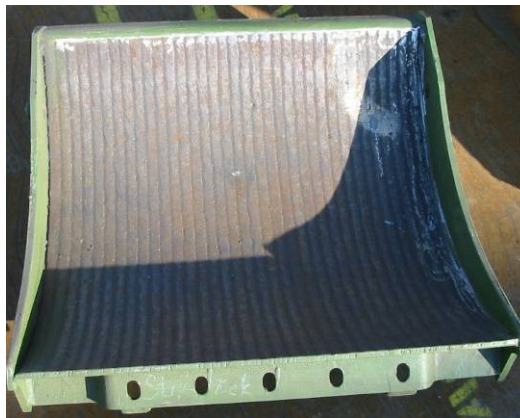

CZWELDING s.r.o.

Speciální svařování a navařování.
15 let ve spolupráci s Castolin+Eutectic

Vyrábíme a ošetřujeme opotřebitelné díly na řezačky všech typů

Navařování hřídele, svaření prasklin, dovaření nerezových a nemagnetických dílů, renovace dna a držáků